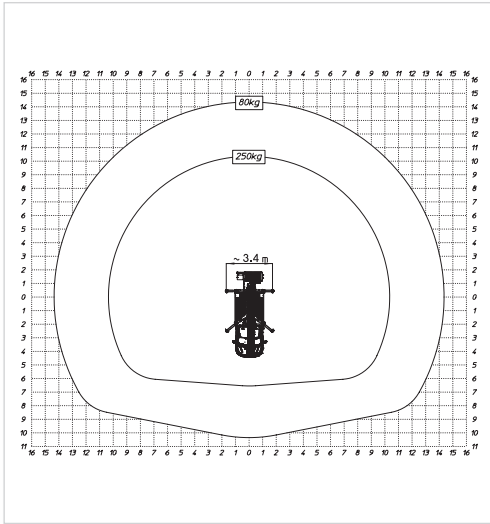

MZ 250

| | | | | | |
|--|---------|--|--|--|-------------------------------------|
| | 25,10 m | | 23,10 m | | 10,35 m (250 kg) 14,35 m (80 kg) |
| | 250 kg | | 1,40x0,70x1,10 m | | 90°+90° |
| | 400° | | EX Stabilizzatori a estensione laterale idraulica Stabs par vérins extensibles hydrauliquement Laterally extensible hydraulic stabilizers H-Abstützung | | 3,5 t |