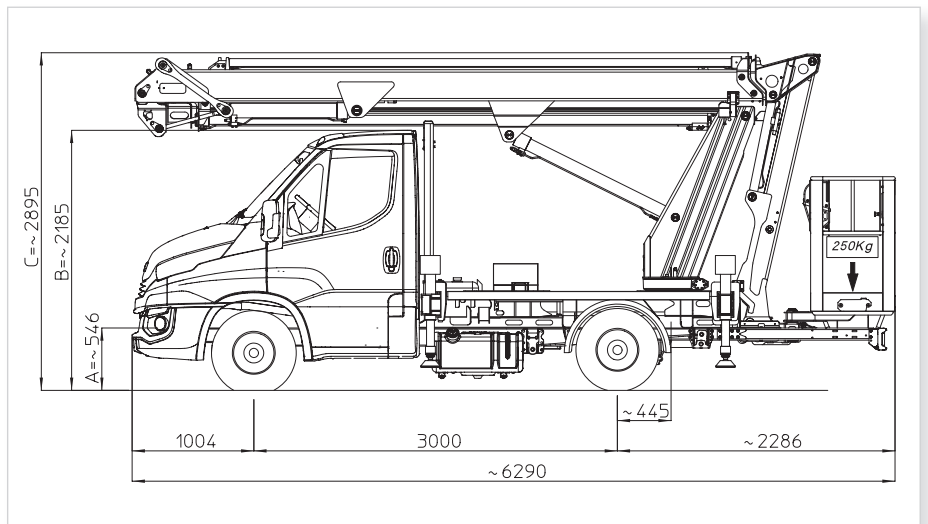

MZ 250

| | | | | | |
|--|---------|--|--|--|-------------------------------------|
| | 25,10 m | | 23,10 m | | 10,35 m (250 kg) 14,35 m (80 kg) |
| | 250 kg | | 1,40x0,70x1,10 m | | 90°+90° |
| | 400° | | EX Stabilizzatori a estensione laterale idraulica Stabs par vérins extensibles hydrauliquement Laterally extensible hydraulic stabilizers H-Abstützung | | 3,5 t |