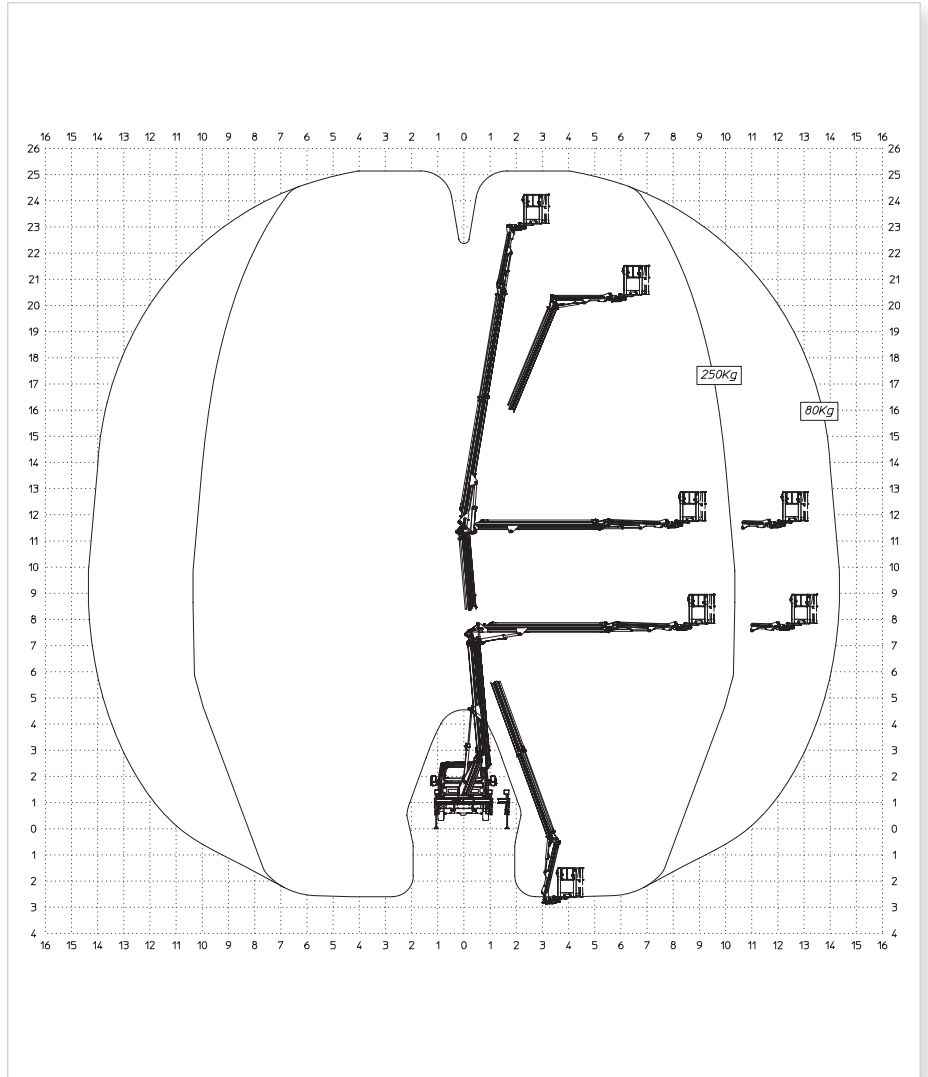

MZ 250

| | | | | | |
|--|---------|--|--|--|-------------------------------------|
| | 25,10 m | | 23,10 m | | 10,35 m (250 kg) 14,35 m (80 kg) |
| | 250 kg | | 1,40x0,70x1,10 m | | 90°+90° |
| | 400° | | EX Stabilizzatori a estensione laterale idraulica Stabs par vérins extensibles hydrauliquement Laterally extensible hydraulic stabilizers H-Abstützung | | 3,5 t |