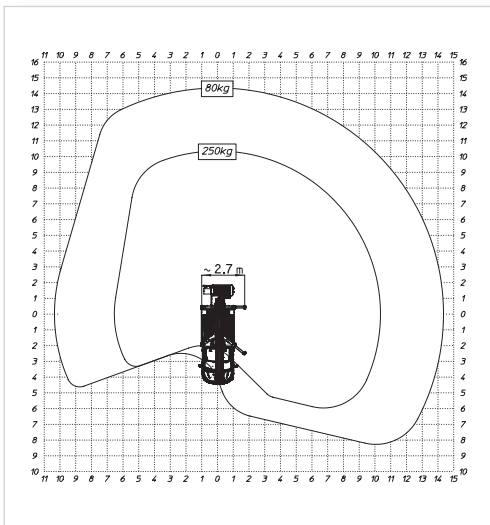

MZ 250

| | | | | | |
|--|---------|--|--|--|-------------------------------------|
| | 25,10 m | | 23,10 m | | 10,35 m (250 kg) 14,35 m (80 kg) |
| | 250 kg | | 1,40x0,70x1,10 m | | 90°+90° |
| | 400° | | EX Stabilizzatori a estensione laterale idraulica Stabs par vérins extensibles hydrauliquement Laterally extensible hydraulic stabilizers H-Abstützung | | 3,5 t |