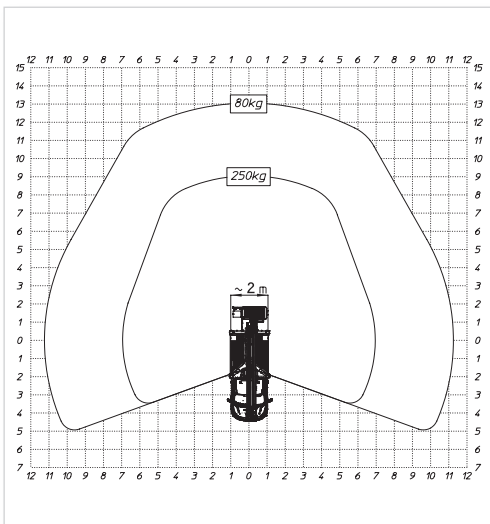

MZ 250

| | | | | | |
|--|---------|--|--|--|-------------------------------------|
| | 25,10 m | | 23,10 m | | 10,35 m (250 kg) 14,35 m (80 kg) |
| | 250 kg | | 1,40x0,70x1,10 m | | 90°+90° |
| | 400° | | EX Stabilizzatori a estensione laterale idraulica Stabs par vérins extensibles hydrauliquement Laterally extensible hydraulic stabilizers H-Abstützung | | 3,5 t |